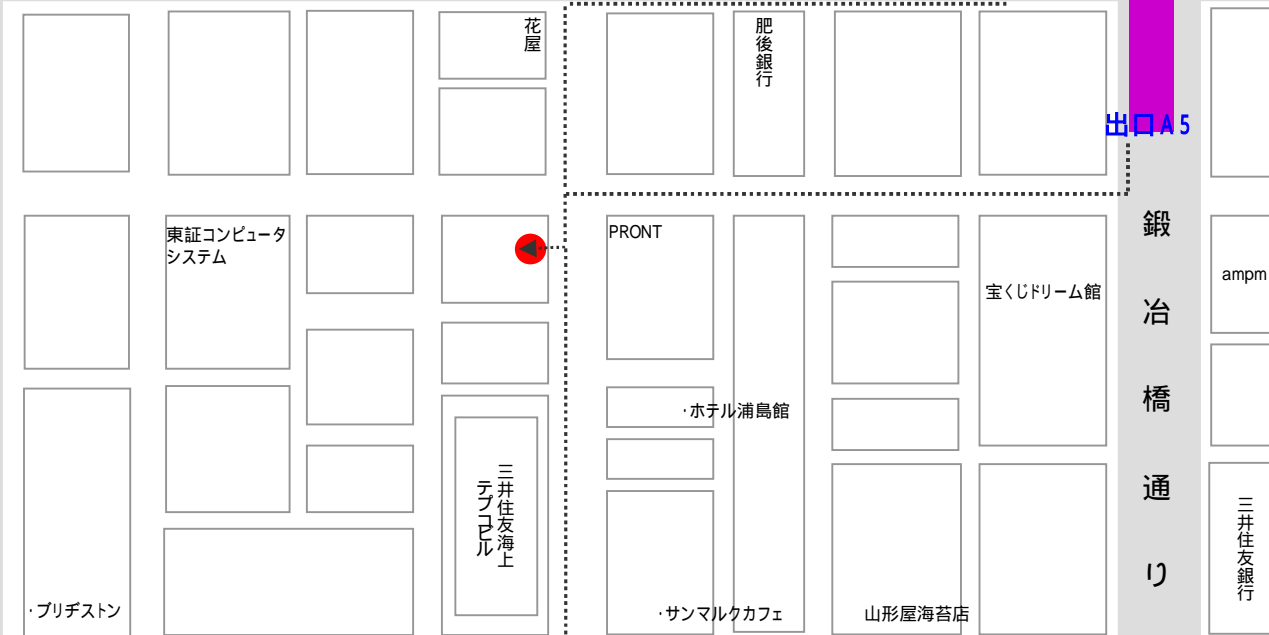

茅場町方面

八丁堀方面

日本橋方面

銀座方面

昭和通り

宝町駅
出口A6

八重洲通り

鍛冶橋通り

中央通り

京橋駅

八重洲方面

八重洲方面

ビジネスモデルコンサルティング株式会社
 〒104 - 0031 東京都中央区京橋1 - 6 - 11 カンケン京橋ビル4F
 TEL: 03-6666-5861 FAX: 03-6666-5862
 都営地下鉄浅草線 宝町駅 徒歩3分 ・ 東京メトロ銀座線 京橋駅 徒歩4分